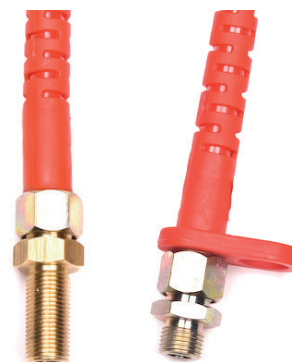

Spirale Poliuretano Rosso/Giallo *Polyurethane spiral Red / Yellow*

206017/A/R/G

- Spirale in PU
- 5 metri
- 1 raccordo M16 x 1,5 + 1 raccordo M18 x 1,5 lungo
- *Spiral PU*
- *5 meters*
- *1 connection M16 x 1.5 + 1 fitting M18 x 1.5 long*