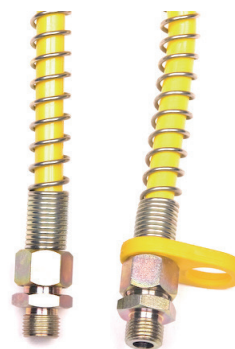

Spirale PA12 con Raccordi

PA12 air spiral hoses with push fittings

Spirale Poliammide 12 Gialla

Polyamide 12 Yellow spiral

206001/M/G

- Spirale in PA12
- 5 metri
- 2 raccordi M16 x 1,5 corti con molla in metallo
- *Spiral PA12*
- *5 meters*
- *2 connections M16 x 1.5 short spring metal*