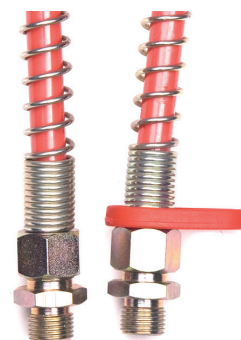

Spirale PA12 con Raccordi

PA12 air spiral hoses with push fittings

Spirale Poliammide 12 Rossa

Polyamide 12 Red spiral

206001/M/R

- Spirale in PA12
- 5 metri
- 2 raccordi M16 x 1,5 corti con molla in metallo

- *Spiral PA12*
- *5 meters*
- *2 connections M16 x 1.5 short spring metal*

Spirale Poliammide 12 Rossa

Polyamide 12 Red spiral

206001/A/M/R

- Spirale in PA12
- 5 metri
- 1 raccordo M16 x 1,5 + 1 raccordo M18 x 1,5 lungo con molla in metallo

- *Spiral PA12*
- *5 meters*
- *1 connection M16 x 1.5 + 1 fitting M18 x 1.5 along with metal spring*