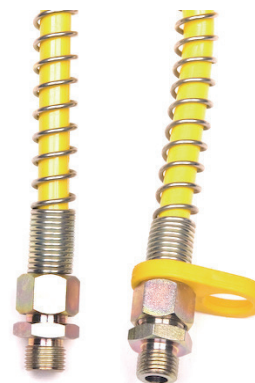

Spirale Poliuretano Rosso

Polyurethane spiral Red

206007/A/M/R

- Spirale in PU
- 5 metri
- 1 raccordi M16 x 1,5 + 1 raccordo M18 x 1,5 lungo con molla in metallo
- *Spiral PU*
- *5 meters*
- *1 + 1 connections M16 x 1.5 fitting M18 x 1.5 along with metal spring*

Spirale PU con Raccordi

PU air spiral hoses with push fittings

NON OMOLOGATO
NOT STREET LEGAL

Spirale Poliuretano Gialla

Spiral Polyurethane Yellow

206007/M/G

- Spirale in PU
- 5 metri
- 2 raccordi M16 x 1,5 corti con molla in metallo

- *Spiral PU*
- *5 meters*
- *2 connection M16 x 1.5 short spring metal*

Spirale Poliuretano Gialla

Spiral Polyurethane Yellow

206007/A/M/G

- Spirale in PU
- 5 metri
- 1 raccordi M16 x 1,5 + 1 raccordo M18 x 1,5 lungo con molla in metallo